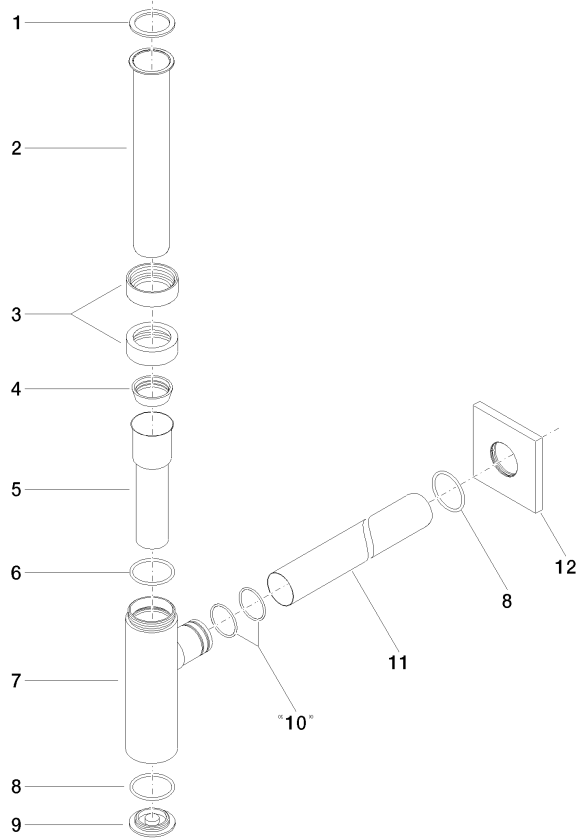

Siphon for basin 1 1/4" - Chrome

IMO

10 060 780

• rosette 78 x 78 mm

Fits: IMO, MEM, CL.1, CYO

	Chrome	10 060 780-00
	Brushed Platinum	10 060 780-06
	Platinum	10 060 780-08
	Dark Chrome	10 060 780-19
	Brushed Durabronze (23kt Gold)	10 060 780-28
	Matte Black	10 060 780-33
	Brushed Champagne (22kt Gold)	10 060 780-46
	Champagne (22kt Gold)	10 060 780-47
	Brushed Chrome	10 060 780-93
	Brushed Dark Platinum	10 060 780-99

Siphon for basin 1 1/4" - Chrome

IMO

10 060 780

mm [inches]

10 060 780

Parts for other finishes can be found here: Brushed Platinum

Spare parts list

No.	Item Number	Name	Quantity used	Delivery time
1	09 14 20 060 90	seal	1	2
2	09 28 23 007-00	pipe	1	10
3	09 23 30 022-00	nut	2	10
4	09 14 03 015 90	seal	1	2
5	09 28 23 019-00	pipe	1	10
6	09 14 10 149 90	seal	1	2
7	04 11 01 045 00-00	casing	1	-
Spare part can no longer be ordered, please order the replacement item				
8	09 14 10 148 90	seal	2	2
9	09 21 02 004-00	lid	1	10
10	09 14 10 112 90	seal	2	2
11	09 28 23 018-00	pipe	1	10
12	09 27 78 021-00	rosette	1	10