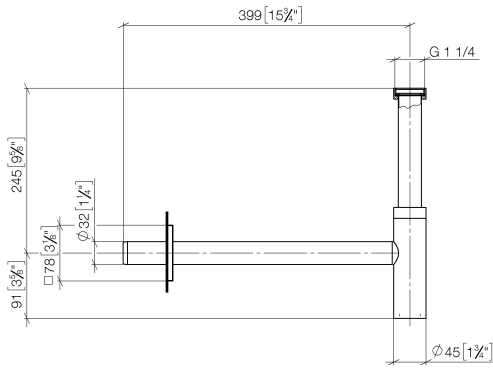

Siphon for basin 1 1/4" - Chrome

IMO

10 060 780

• rosette 78 x 78 mm

Fits: IMO, MEM, CL.1, CYO

	Chrome	10 060 780-00
	Brushed Platinum	10 060 780-06
	Platinum	10 060 780-08
	Dark Chrome	10 060 780-19
	Brushed Durabronze (23kt Gold)	10 060 780-28
	Matte Black	10 060 780-33
	Brushed Champagne (22kt Gold)	10 060 780-46
	Champagne (22kt Gold)	10 060 780-47
	Brushed Chrome	10 060 780-93
	Brushed Dark Platinum	10 060 780-99

Siphon for basin 1 1/4" - Chrome

IMO

10 060 780

mm [inches]

10 060 780

Parts for other finishes can be found here: Brushed Platinum

Spare parts list

No.	Item Number	Name	Quantity used	Delivery time
1	09 14 20 060 90	seal	1	2
2	09 28 23 007-00	pipe	1	10
3	09 23 30 022-00	nut	2	10
4	09 14 03 015 90	seal	1	2
5	09 28 23 019-00	pipe	1	10
6	09 14 10 149 90	seal	1	2
7	04 11 01 045 00-00	casing	1	-
Spare part can no longer be ordered, please order the replacement item				
8	09 14 10 148 90	seal	2	2
9	09 21 02 004-00	lid	1	10
10	09 14 10 112 90	seal	2	2
11	09 28 23 018-00	pipe	1	10
12	09 27 78 021-00	rosette	1	10